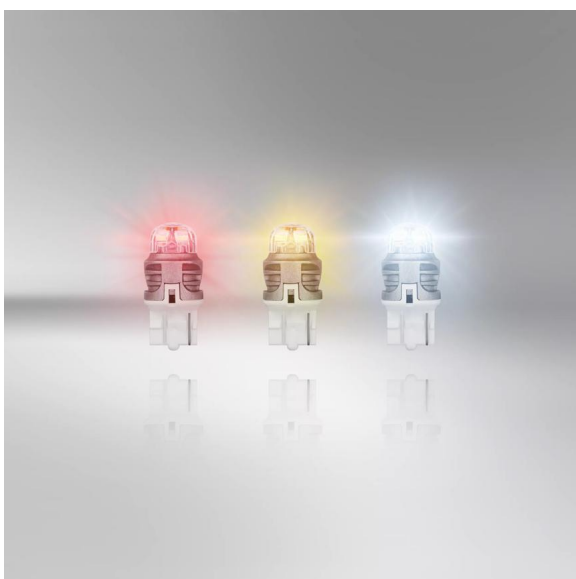

# LEDDriving PREMIUM SL W21W

Замена стандартной лампы на светодиодную

Широкий ассортимент ламп с различной цветовой температурой. Доступные цвета – холодный белый, оранжевый и красный, для подбора лампы в соответствии с индивидуальными предпочтениями.

Максимальная яркость. Благодаря инновационной системе отвода тепла и превосходному распределению света.

Подходят для замены ламп **W21W**

Легкая установка светодиодной продукции по принципу plug & play

Подходит для замены стандартной лампы типа **W21W**. Светодиодные лампы LEDDriving PREMIUM W21W могут использоваться в качестве наружного освещения. Они подходят для замены стандартных ламп типа W21W. Благодаря длительному сроку службы и повышенной вибростойкости на лампы предоставляется гарантия сроком 6 лет. Доступны в трех различных вариантах исполнения: холодный белый, оранжевый и красный. Гарантия OSRAM – 6 лет. Данные лампы не имеют разрешения ECE. Их нельзя использовать на дорогах общего пользования. В некоторых странах продажа и использование данных продуктов запрещены. Более подробную информацию вам предоставит дистрибьютор продукции в вашем регионе.