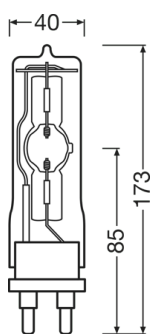

## Данные о продуктовой линейке

HMI 1600W Digital, product line drawing top neutral dimensions

HMI 1600W Digital, product line drawing top neutral dimensions

Описание продукта	Фотометрические данные	Physical Attributes & Dimensions		
	Световой поток	Цоколь	Diameter (in)	Диаметр
HMI DIGITAL 200 W	16000 lm	GZY9.5	0.787 in	19.0 mm

## Данные о продуктовой линейке

Описание продукта	Фотометрические данные	Physical Attributes & Dimensions		
	Световой поток	Цоколь	Diameter (in)	Диаметр
HMI DIGITAL 400 W	32500 lm	GZZ9.5	0.906 in	23.0 mm
HMI DIGITAL 575 W	49000 lm	G22	1.181 in	30.0 mm
HMI DIGITAL 800 W	69000 lm	G22	1.181 in	30.0 mm
HMI DIGITAL 1200 W	110000 lm	G38	1.654 in	40.0 mm
HMI DIGITAL 1600 W	144000 lm	G22		40.0 mm
HMI DIGITAL 1800 W	165000 lm	G38	1.654 in	40.0 mm
HMI DIGITAL 2500 W	220000 lm	G38		60.9 mm
HMI DIGITAL 4000 W	387000 lm	G38		75.0 mm
HMI DIGITAL 6000 W	600000 lm	GX38		75.0 mm
HMI DIGITAL 9000 W	875000 lm	GX38		80.0 mm
HMI DIGITAL 18000 W	1600000 lm	GX51		100.0 mm