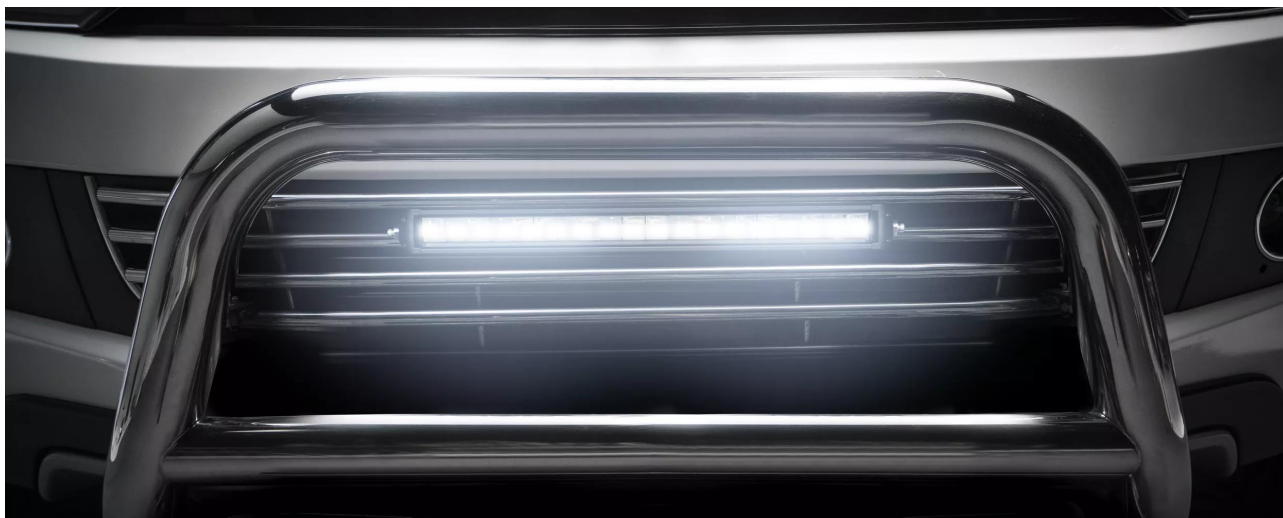

Lightbar FX500-CB SM

Более высокая освещенность гарантирует повышенную безопасность на дороге

Центральная и индивидуальная установка
Возможна установка на автомобиль 1 штуки благодаря двойной сертификации ECE

Светодиодная фара дополнительного света LEDriving Lightbar FX500-CB Превосходная видимость на неосвещенных сельских и грунтовых дорогах - не проблема для дополнительной фары ближнего и дальнего света LEDriving Lightbar FX500-CB. Её 20 мощных светодиодов обеспечивают видимость до 440 метров и повышенную безопасность дорожного движения. Даже в сумерках или в условиях плохой освещенности светодиодная балка OSRAM LEDriving Lightbar FX500-CB буквально зальёт дорогу близким к дневному свету лучом с цветовой температурой до 6000 Кельвинов без ослепления водителей встречного транспорта. Интеллектуальная конструкция отражателя отводит свет от светодиодов так, что встречные автомобили подвергаются воздействию света только косвенно. Свет равномерно распределяется под углом в пять градусов. Надежный, долговечный и универсальный