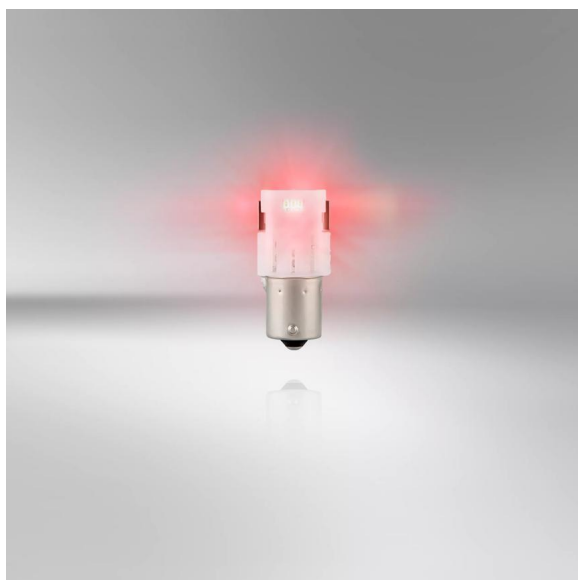

LEDDriving SL P21W RED

Замена стандартной лампы на светодиодную

Подходит для различного применения в наружном освещении автомобиля

Доступно в красном цвете

Для замены традиционных ламп **P21W**

Легкая установка светодиодной продукции по принципу plug & play

Надежность и качество **OSRAM** обеспечивают более редкую замену ламп

Гарантия OSRAM – 4 года (Подробные условия приведены на сайте www.osram.ru/am-guarantee)

Подходит для замены стандартной лампы типа **P21W**
Светодиодные лампы LEDDriving SL P21W – это современное интенсивное освещение. Эти лампы подходят для замены всех традиционных ламп типа P21W. В сравнении со стандартными лампами эти ретрофитные светодиодные лампы потребляют меньше энергии – разница составляет до 80 %. OSRAM дает на лампы LEDDriving SL четырехлетнюю гарантию. У этих изделий нет разрешения ЕЭК, поэтому их нельзя применять на дорогах общего пользования в качестве источника наружного освещения. За дополнительной информацией обращайтесь к дистрибьютору в своем регионе. Обратите внимание, что для замены красных или оранжевых сигнальных автомобильных ламп или ламп, которые работают в красных или оранжевых фонарях, нужно выбирать красные или оранжевые светодиодные лампы соответственно.

Данные о продуктовой линейке

Technical data

Описание продукта	Информация о продукте		General Product Information	Электрические параметры	
	Применение (категория и специфика)	Тип продукта	Номер заказа	Мощность на входе	Номинальное напряжение
LEDDriving SL \triangleq P21W	В основном используется для сигнальных огней	Off-road \triangleq P21W	7506DRP	1,8	12.0