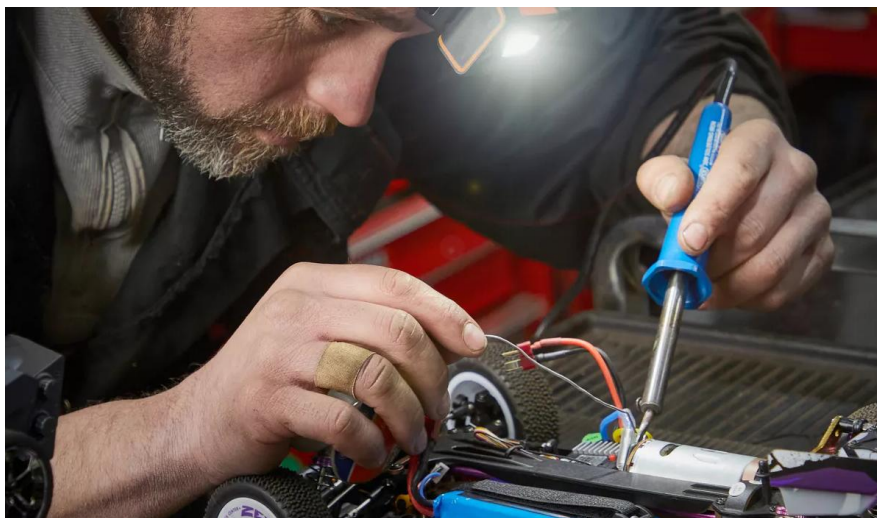

# LEDinspect HEADTORCH250

Инспекционные фонари

Активация датчика движения  
Регулировка ракурса освещения

**250** Люмен  
Два режима работы  
Основной свет: до 250 лм  
Фонарик: до 140 лм

Регулировка угла наклона на **60°**  
Угол освещения регулируется – вы сможете точно направить свет в нужную зону

### Свет универсален

Высококачественный налобный фонарь OSRAM для профессионального и бытового использования. Два режима освещения: основной свет (до 250 лм) и дополнительный (до 140 лм). Встроенный датчик движения, угол наклона источника света регулируется на 60°. Время непрерывной работы фонаря – до 6 часов при низком энергопотреблении и до 3,5 часов – при интенсивном режиме освещения. Адаптер питания и кабель USB Type-C входят в комплект. Защита от проникновения мелких частиц, попадания пыли и воды (IP54), протестирован на ударопрочность (IK08). Мягкое оголовье для комфортного ношения, длина ремешка регулируется. Фонарь LEDinspect HEADTORCH250 идеально подходит для ремонтных работ, осмотра автомобиля и других повседневных задач. Гарантия OSRAM – 2 года\*