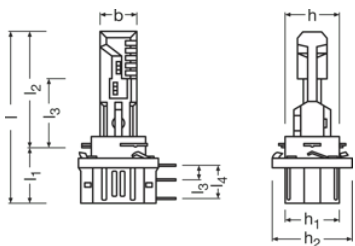

Размеры и вес

| | |
|--------------|---------|
| Длина | 730 mm |
| Диаметр | 1580 mm |
| Вес продукта | 4500 g |

Срок службы

| | |
|----------------|--------|
| Срок службы Tc | 1000 h |
|----------------|--------|